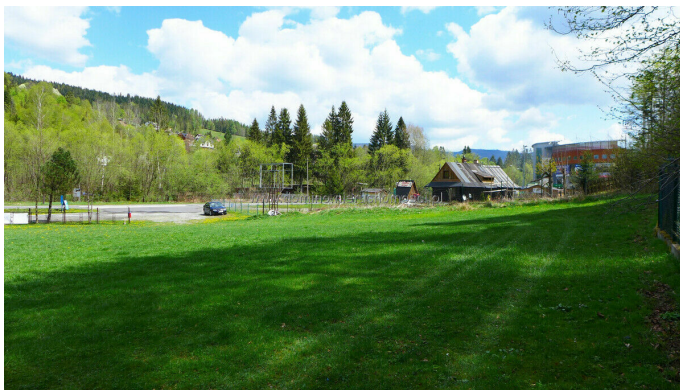

Sprzedaż

Działka budowlana

Wisła

209 zł za metr

Działka w bezpośrednim sąsiedztwie skoczni w Malince. Działka w całości usługowo-turystyczna (pensjonaty, motele, hotele, urządzenia sportowo-rekreacyjne). Działka ma wydaną zgodę na wykonanie zjazdu z drogi wojewódzkiej. Teren prawie płaski, bardzo łatwy do zabudowy. Działkę można powiększyć o następne 3200 m². Podana cena zawiera VAT. Polecamy.
